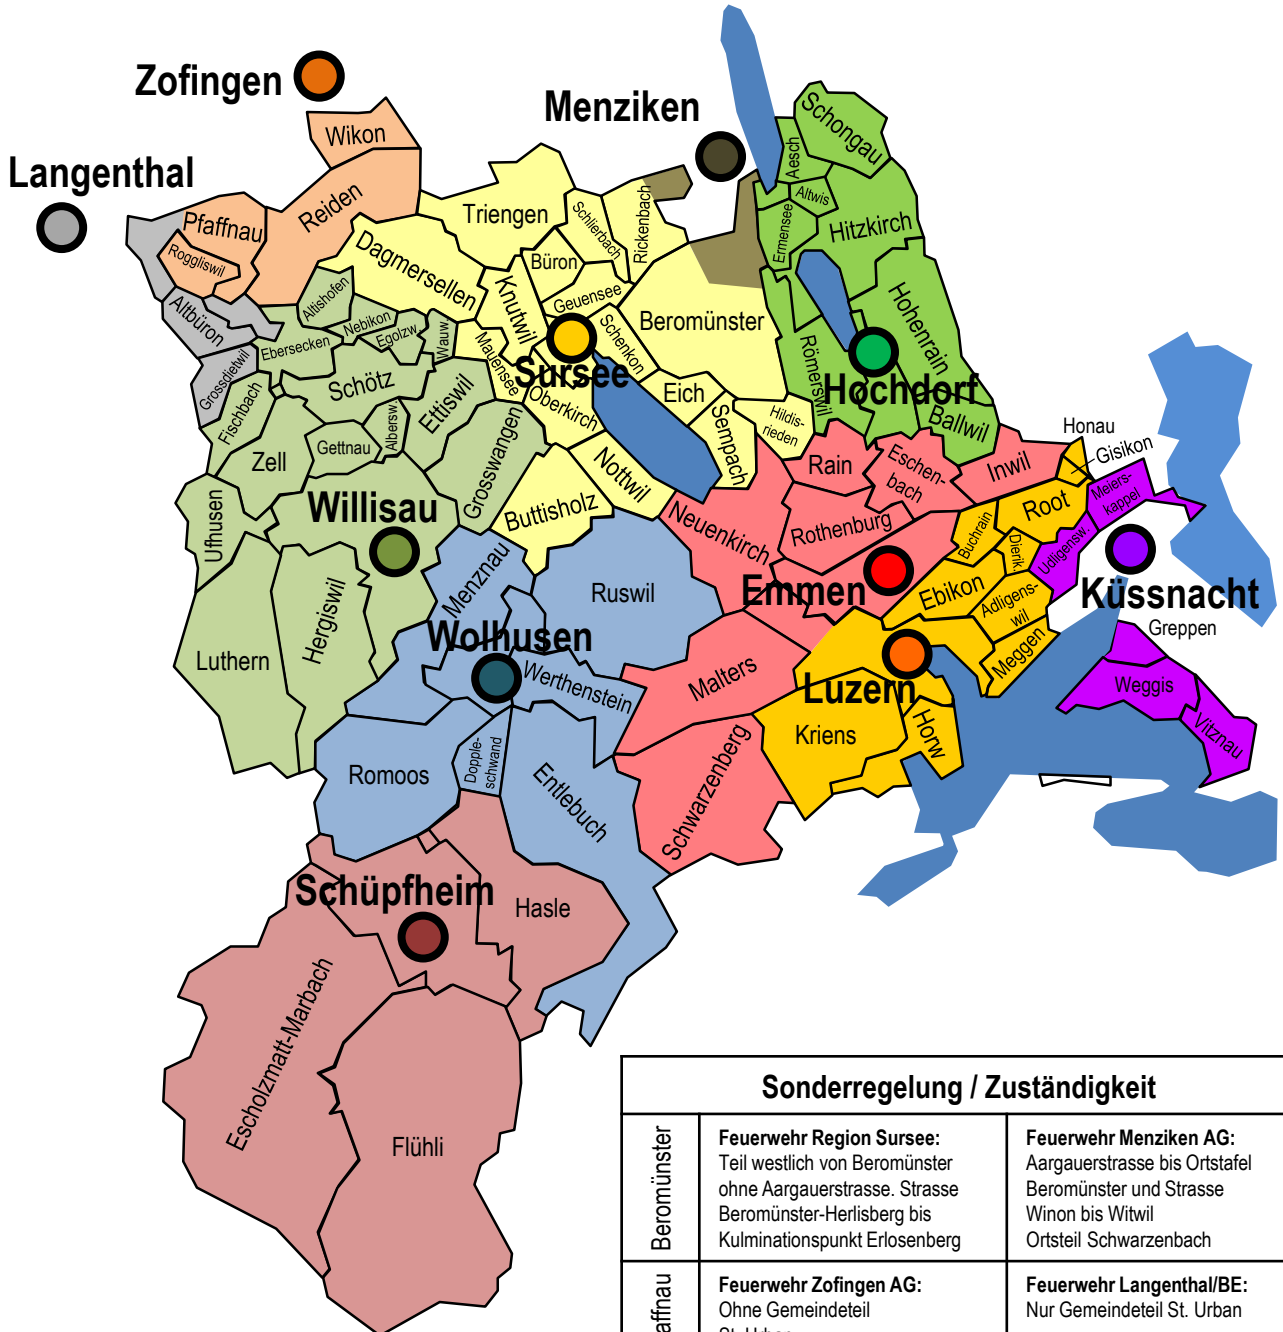

Strassenrettung Kanton Luzern

Sonderregelung / Zuständigkeit		
Beromünster	Feuerwehr Region Sursee: Teil westlich von Beromünster ohne Aargauerstrasse. Strasse Beromünster-Herlisberg bis Kulminationspunkt Erlosenberg	Feuerwehr Menziken AG: Aargauerstrasse bis Ortstafel Beromünster und Strasse Winon bis Witwil Ortsteil Schwarzenbach
Pfaffnau	Feuerwehr Zofingen AG: Ohne Gemeindeteil St. Urban	Feuerwehr Langenthal/BE: Nur Gemeindeteil St. Urban
Luzern	Feuerwehr Emmen: Ortsteil Littau-Berg bis und mit Strasse H10	Feuerwehr Stadt Luzern: Ortsteil Littau ohne Strasse H10 und ohne Littau-Berg