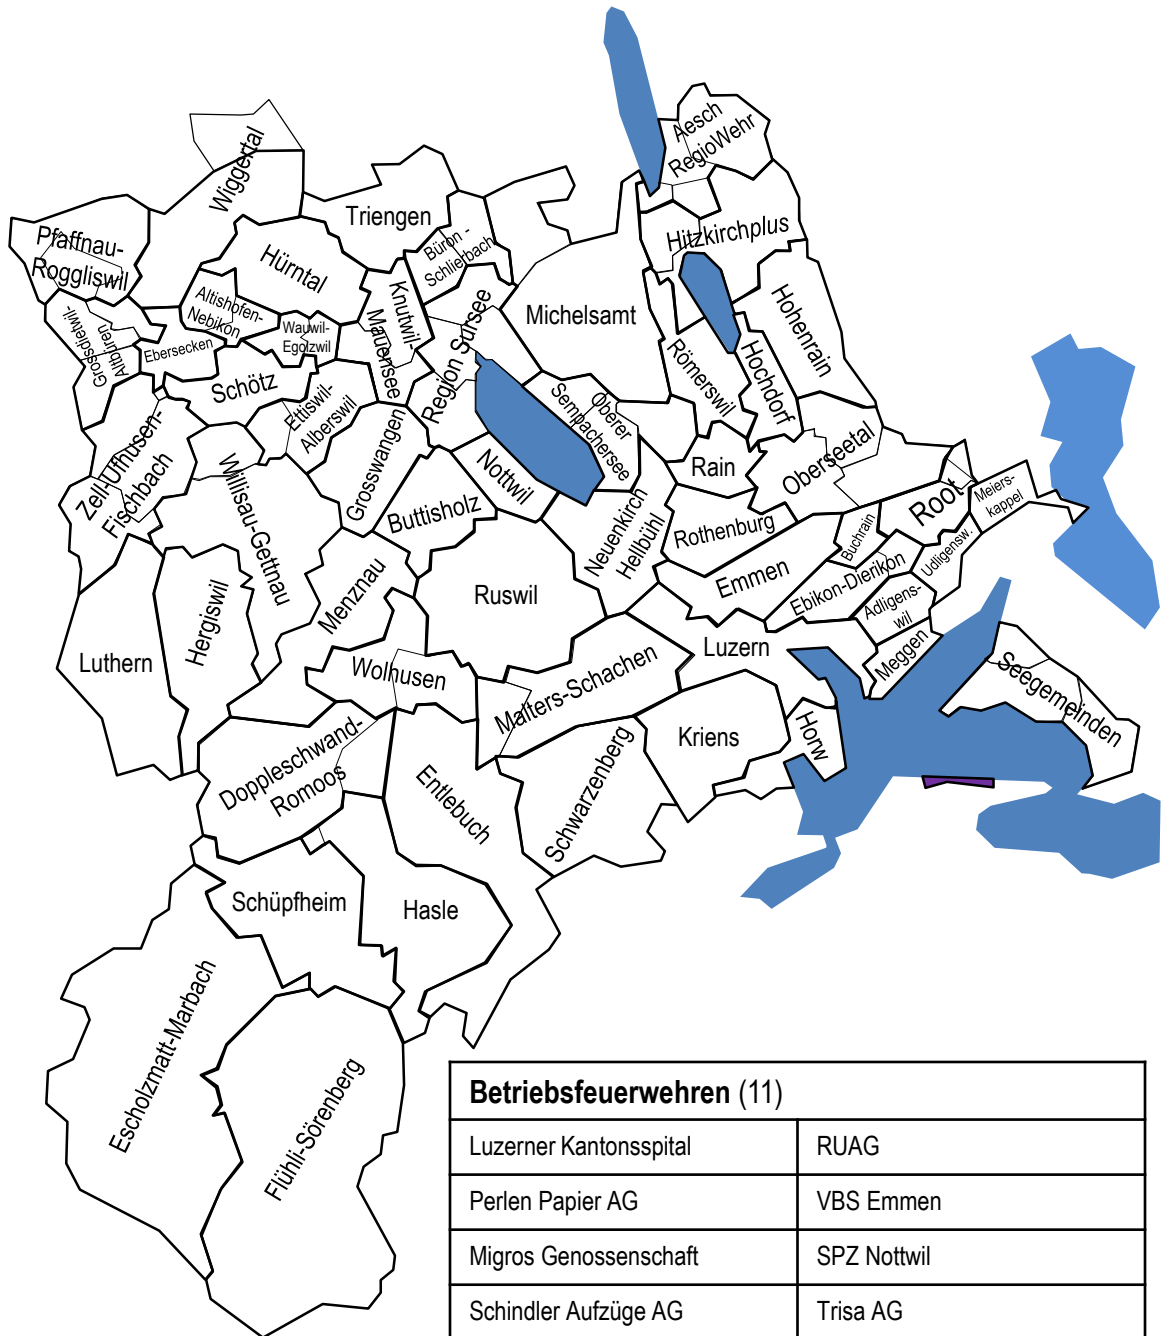

# Ortsfeuerwehren Kanton Luzern (54)

Betriebsfeuerwehren (11)	
Luzerner Kantonsspital	RUAG
Perlen Papier AG	VBS Emmen
Migros Genossenschaft	SPZ Nottwil
Schindler Aufzüge AG	Trisa AG
Swiss Steel AG	Klinik St. Urban
vonRoll casting ag	Emerell AG