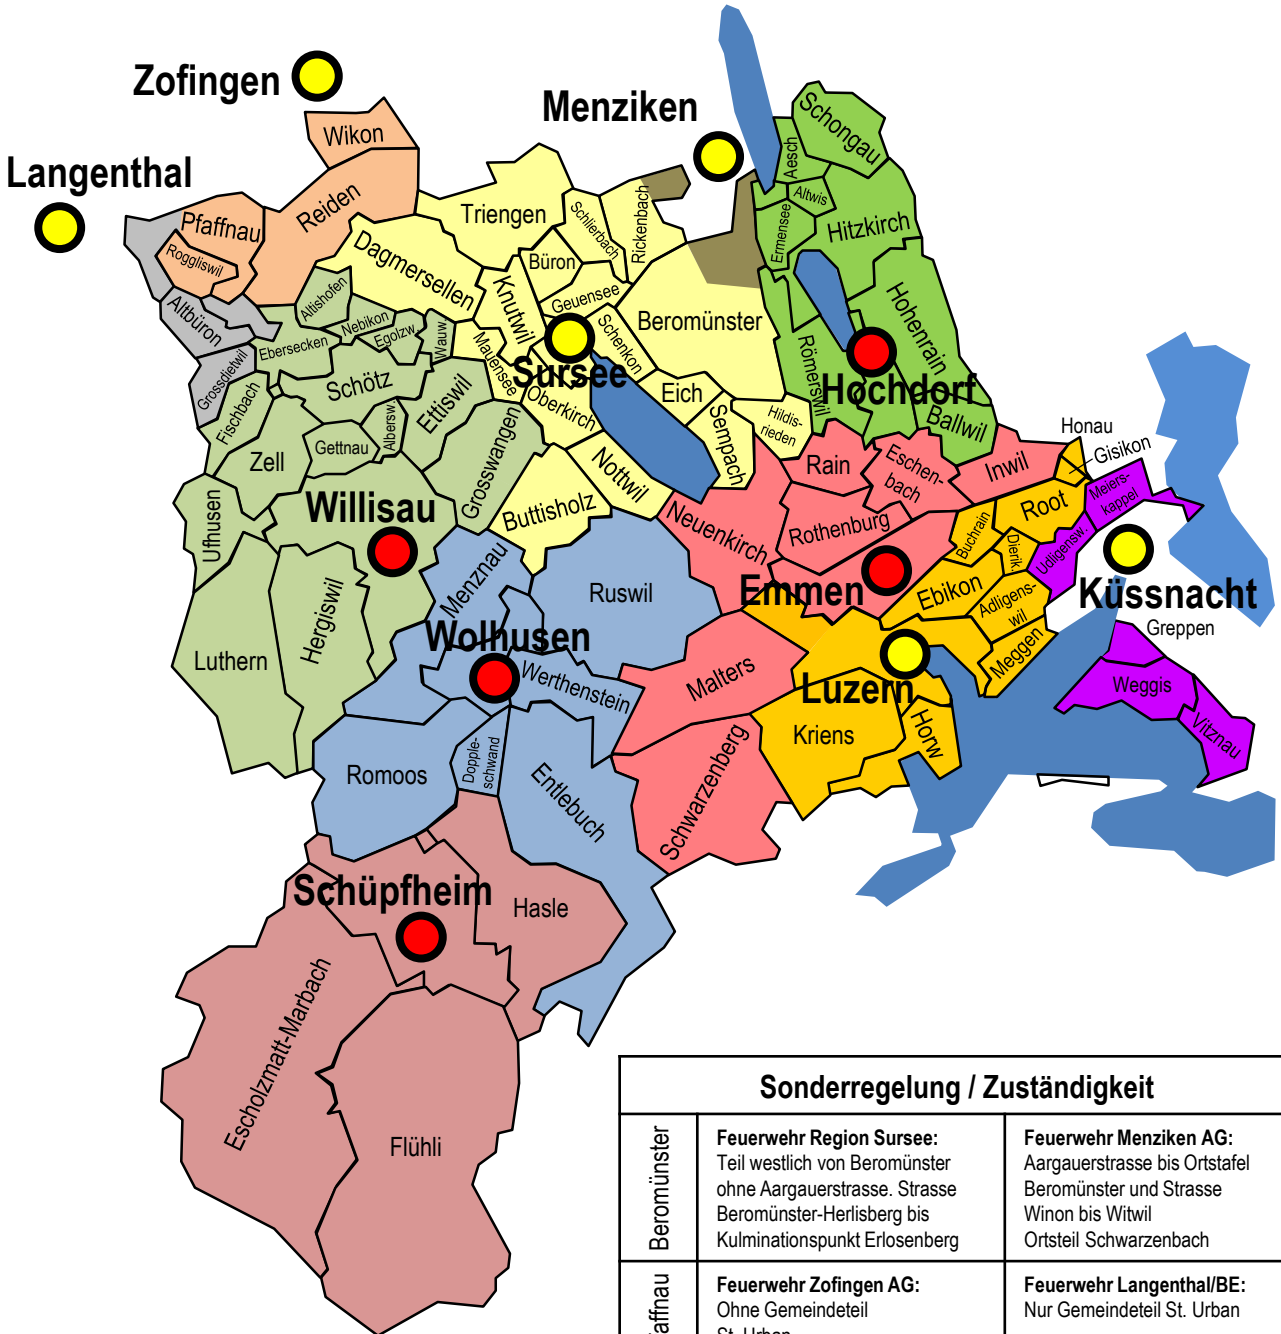

Einsatzgebiet ADL^o/ HR^o Feuerwehr & RD 144

Sonderregelung / Zuständigkeit		
Beromünster	Feuerwehr Region Sursee: Teil westlich von Beromünster ohne Aargauerstrasse. Strasse Beromünster-Herlisberg bis Kulminationspunkt Erlosenberg	Feuerwehr Menziken AG: Aargauerstrasse bis Ortstafel Beromünster und Strasse Winon bis Witwil Ortsteil Schwarzenbach
Pfaffnau	Feuerwehr Zofingen AG: Ohne Gemeindeteil St. Urban	Feuerwehr Langenthal/BE: Nur Gemeindeteil St. Urban
Luzern	Feuerwehr Emmen: Ortsteil Littau-Berg bis und mit Strasse H10	Feuerwehr Stadt Luzern: Ortsteil Littau ohne Strasse H10 und ohne Littau-Berg