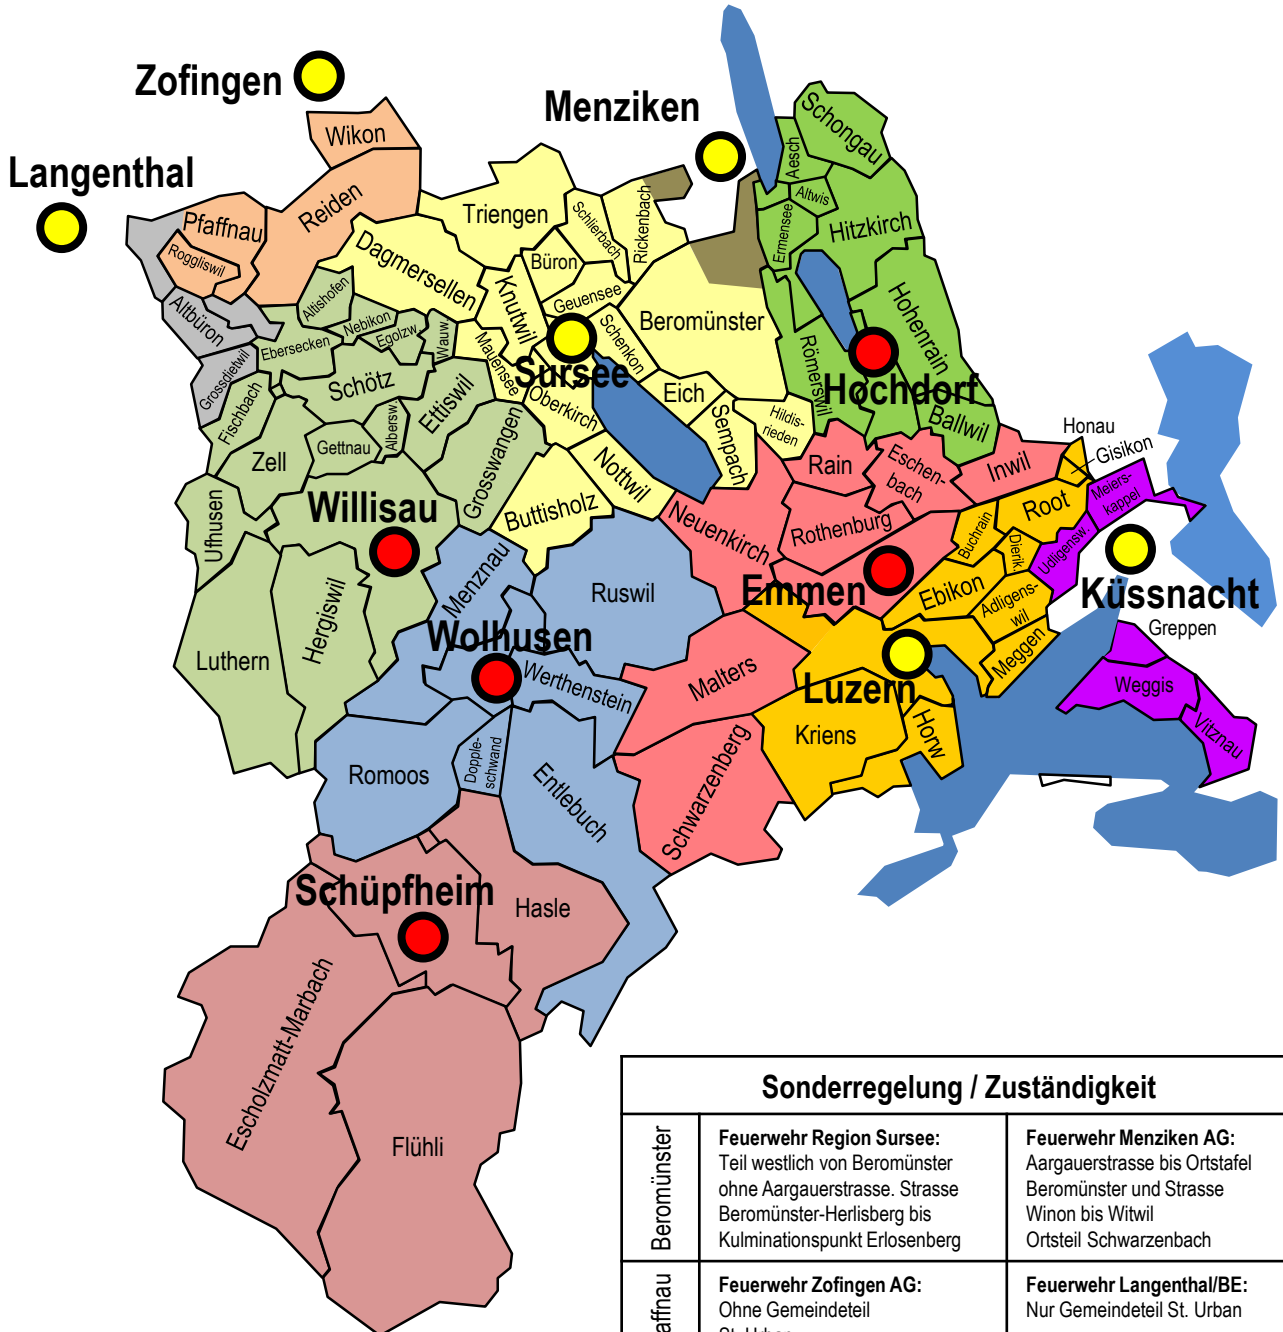

Einsatzgebiet ADL^o/ HR^o Feuerwehr & RD 144

Sonderregelung / Zuständigkeit		
Beromünster	Feuerwehr Region Sursee: Teil westlich von Beromünster ohne Aargauerstrasse. Strasse Beromünster-Herlisberg bis Kulminationspunkt Erlosenberg	Feuerwehr Menziken AG: Aargauerstrasse bis Ortstafel Beromünster und Strasse Winon bis Witwil Ortsteil Schwarzenbach
Pfaffnau	Feuerwehr Zofingen AG: Ohne Gemeindeteil St. Urban	Feuerwehr Langenthal/BE: Nur Gemeindeteil St. Urban
Luzern	Feuerwehr Emmen: Ortsteil Littau-Berg bis und mit Strasse H10	Feuerwehr Stadt Luzern: Ortsteil Littau ohne Strasse H10 und ohne Littau-Berg